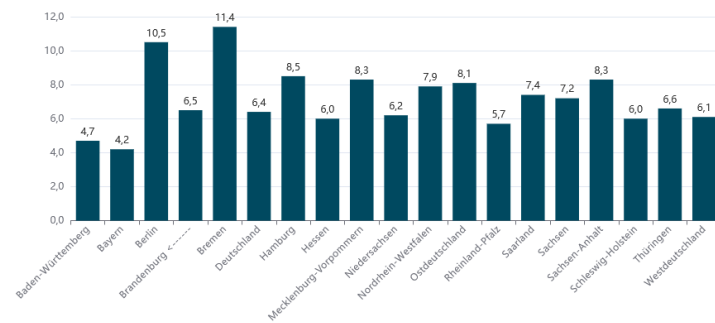

Arbeitslosenquoten der Bundesländer in %