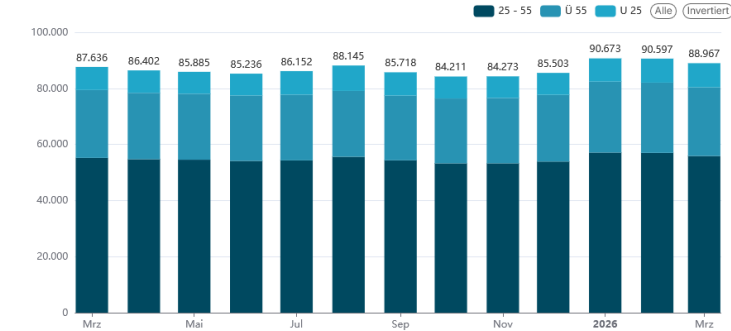

Arbeitslose in Brandenburg nach Altersgruppen