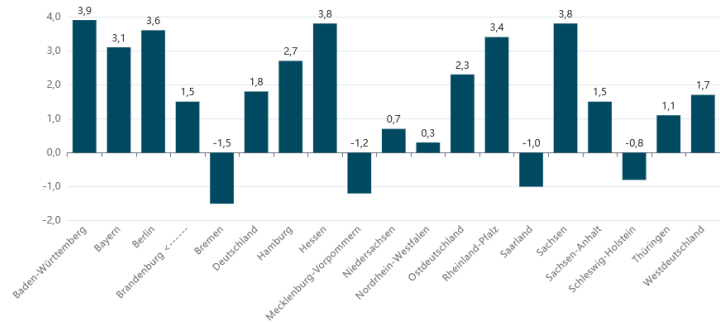

Arbeitsmarkttelegramm Brandenburg

- Arbeitslosigkeit
- Beschäftigung

Arbeitslosigkeit

Arbeitslosenbestand in Brandenburg

Mrz 2026

88.967

Arbeitslose Brandenburg Veränderung zum Vorjahr

Mrz 2026

1,5%

Arbeitslosenquote Brandenburg

Mrz 2026

6,5%

Bundesländervergleich

Veränderung des Arbeitslosenbestandes der Bundesländer zum Vorjahr in %