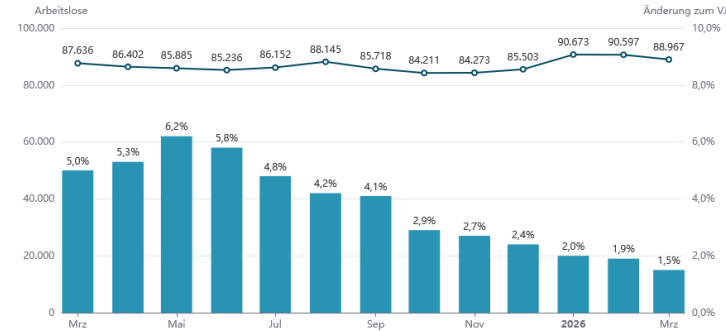

Arbeitslosenzahlen Land Brandenburg

Arbeitslose in Brandenburg und Veränderung zum Vorjahr